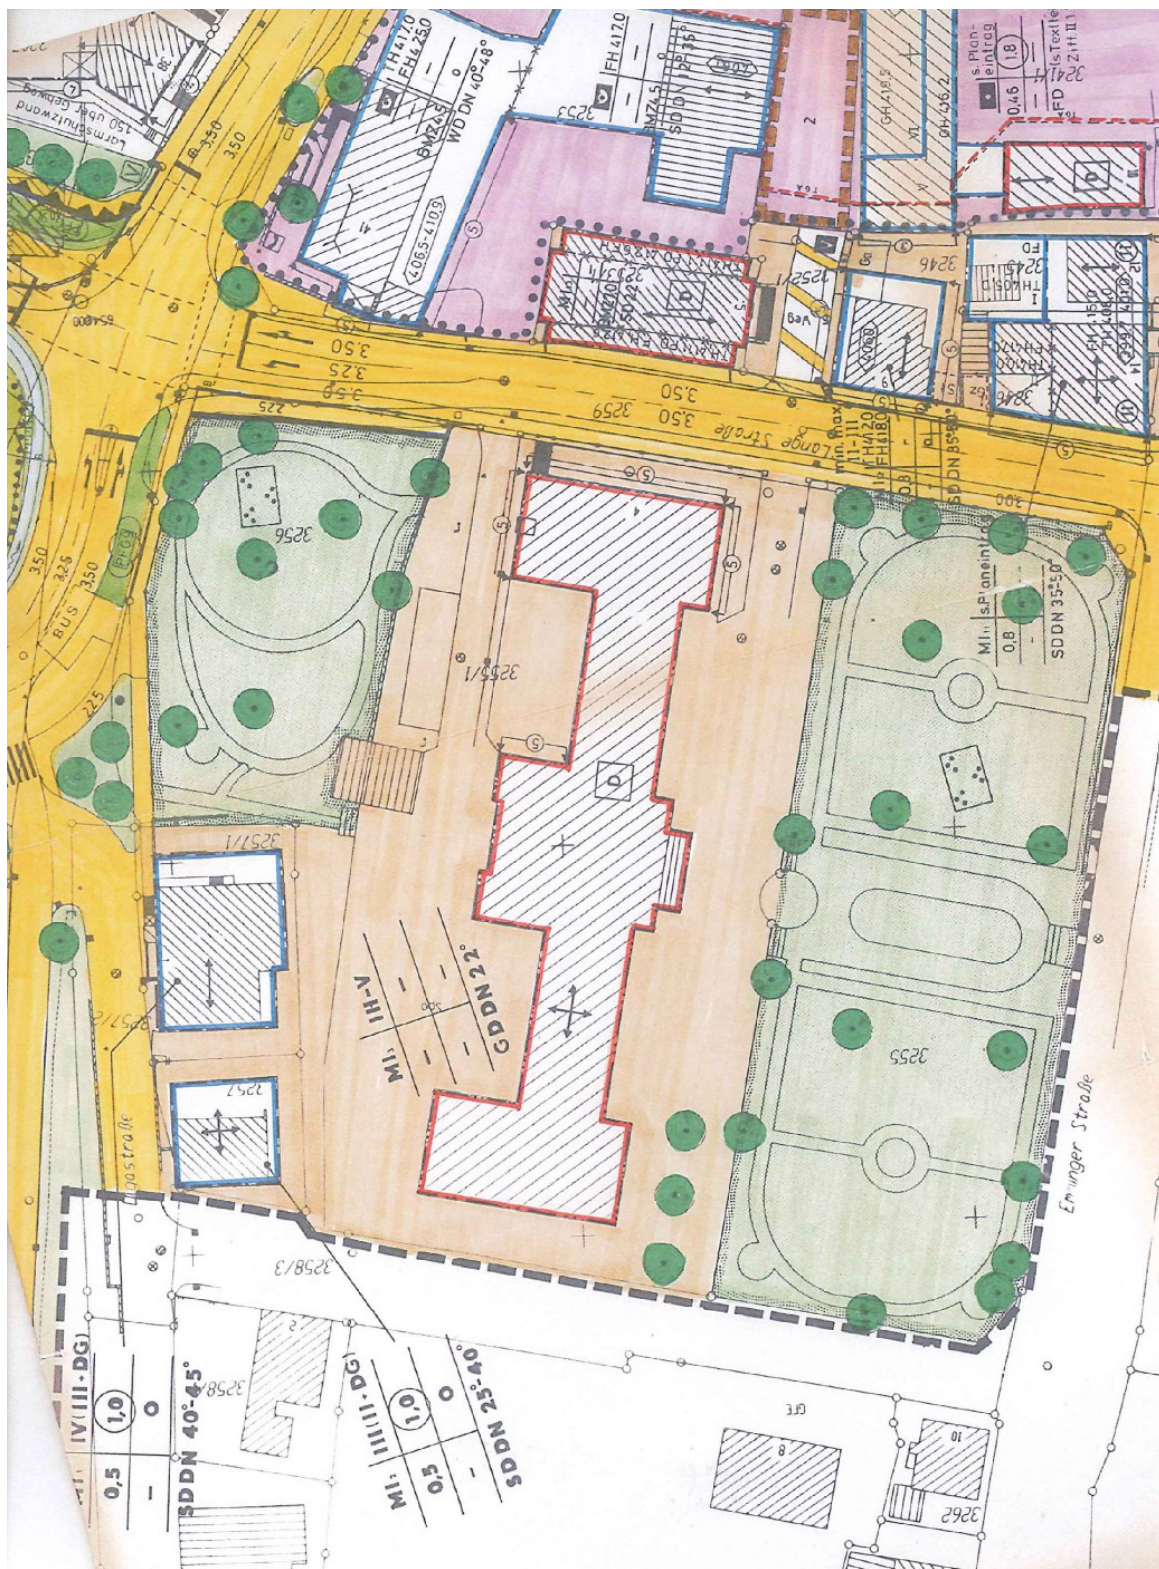

ABG Nagold Grundstücksgesellschaft mbH & Co. KG

**Ausbildungsstätte / Seminargebäude
mit Wohnräumen**

72202 NAGOLD
Lange Str. 4

- 1 -

ABG Nagold Grundstücksgesellschaft mbH & Co. KG

- OBJEKT:** Ausbildungsstätte / Seminargebäude mit Wohnräumen
in 72202 NAGOLD, Lange Str. 4
- LAGE:** Das Gebäude und die parkähnliche Gartenanlage liegt in guter Innenstadtlage von Nagold, unmittelbar am Bahnhof und 5 – 10 Minuten vom Stadtzentrum. Weitere Schulen und das Arbeitsamt sind ebenfalls in unmittelbarer Nähe.
Die große Kreisstadt Nagold (www.nagold.de) (ca. 45 km südwestlich von Stuttgart, am Rande des Schwarzwaldes und ca. 30 km von Tübingen entfernt) hat ca. 21.800 Einwohner und eine hervorragende öffentliche und private Infrastruktur, sowie bedeutende Industrie- bzw. Gewerbeansiedlungen (Häfele, Rolf Benz, Digel, etc.)
- AUFTEILUNG:** 3 ½ Geschosse mit insgesamt ca. 6.308 m² Nfl. incl. UG
Büro- und Schulungsräume
Werkstätten
Appartements- bzw. Internatsräume (ca. 100 Betten in 1-, 2- u. 3-Zimmer-
räume)
Räume für Freizeitgestaltung
Repräsentativer Festsaal
Zentralküche mit Speisesaal
- AUSSTATTUNG:** siehe beigefügte Photos
(Näheres auf Anfrage bzw. auf Wunsch)
- MIETPREIS:** auf Anfrage
- VERMIETUNGS-
BEGINN:** nach Absprache

- 4 -

ABG Nagold Grundstücksgesellschaft mbH & Co. KG

ABG Nagold Grundstücksgesellschaft mbH & Co. KG

ABG Nagold Grundstücksgesellschaft mbH & Co. KG

Hofansicht

Festsaal im 2. OG

Flur im Mittelbau im 1. OG

Haupttreppenhaus