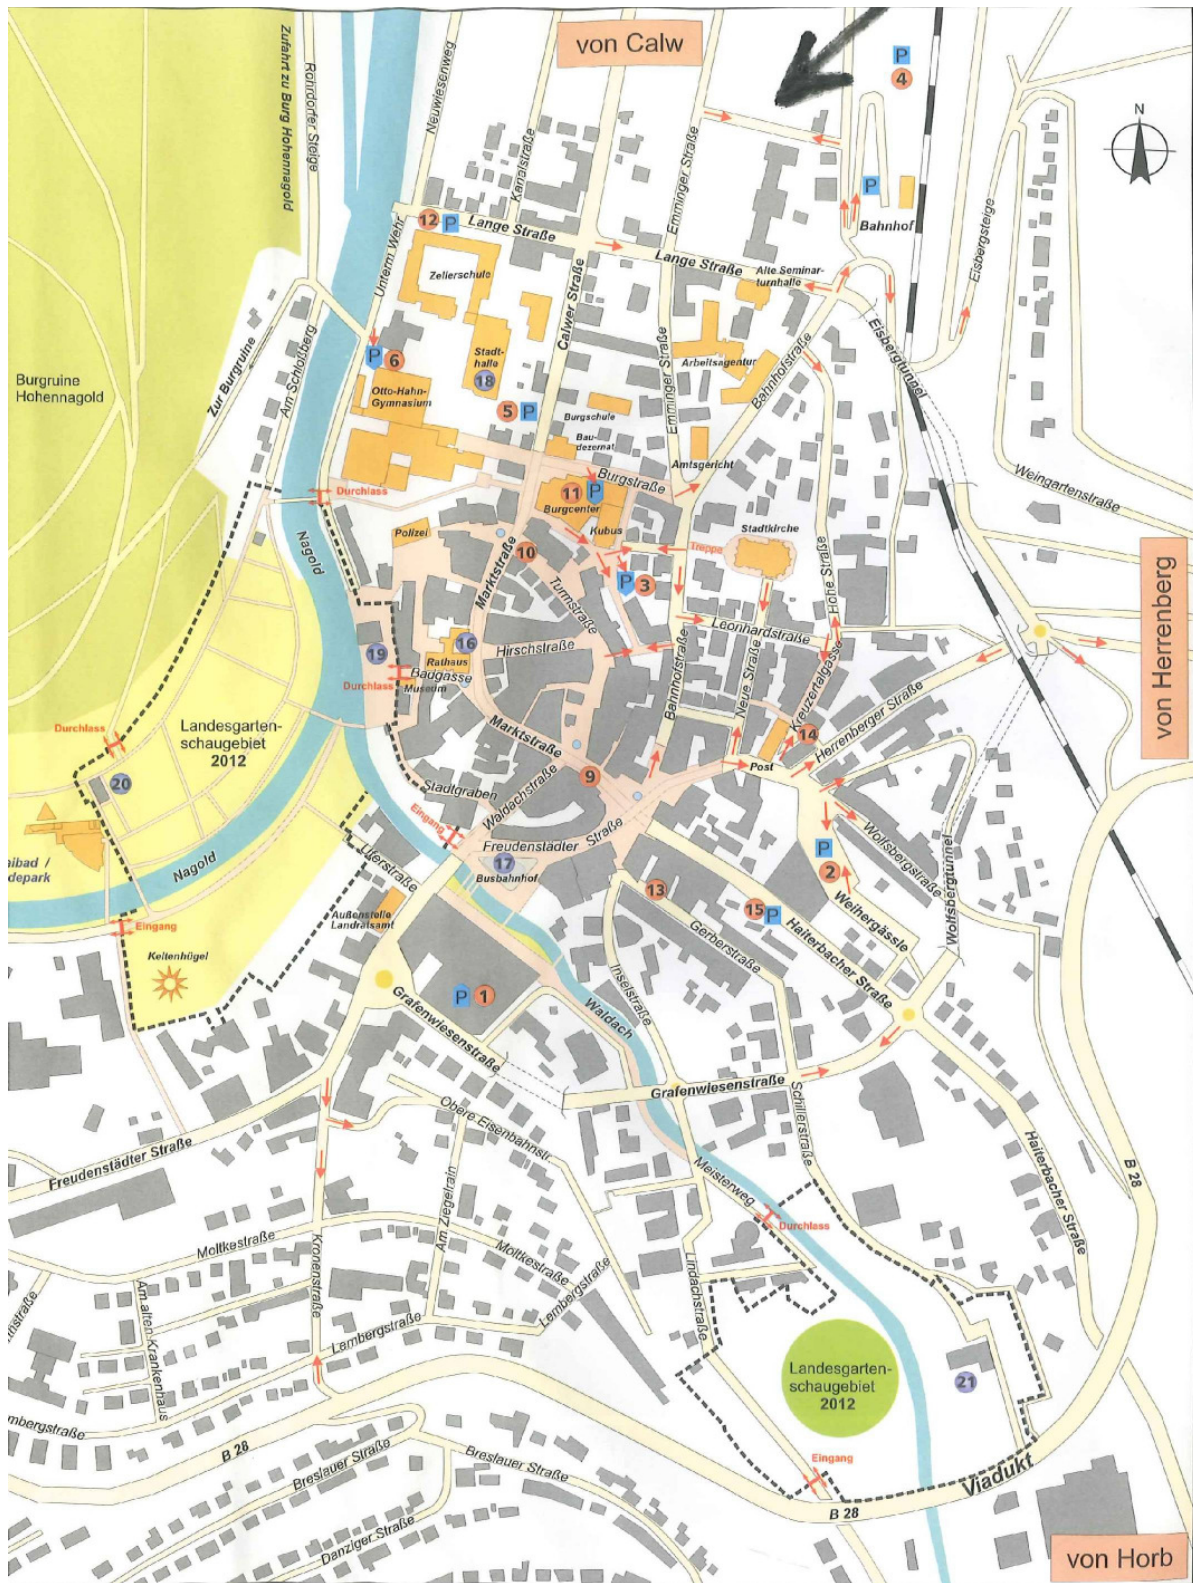

ABG Nagold Grundstücksgesellschaft mbH & Co. KG