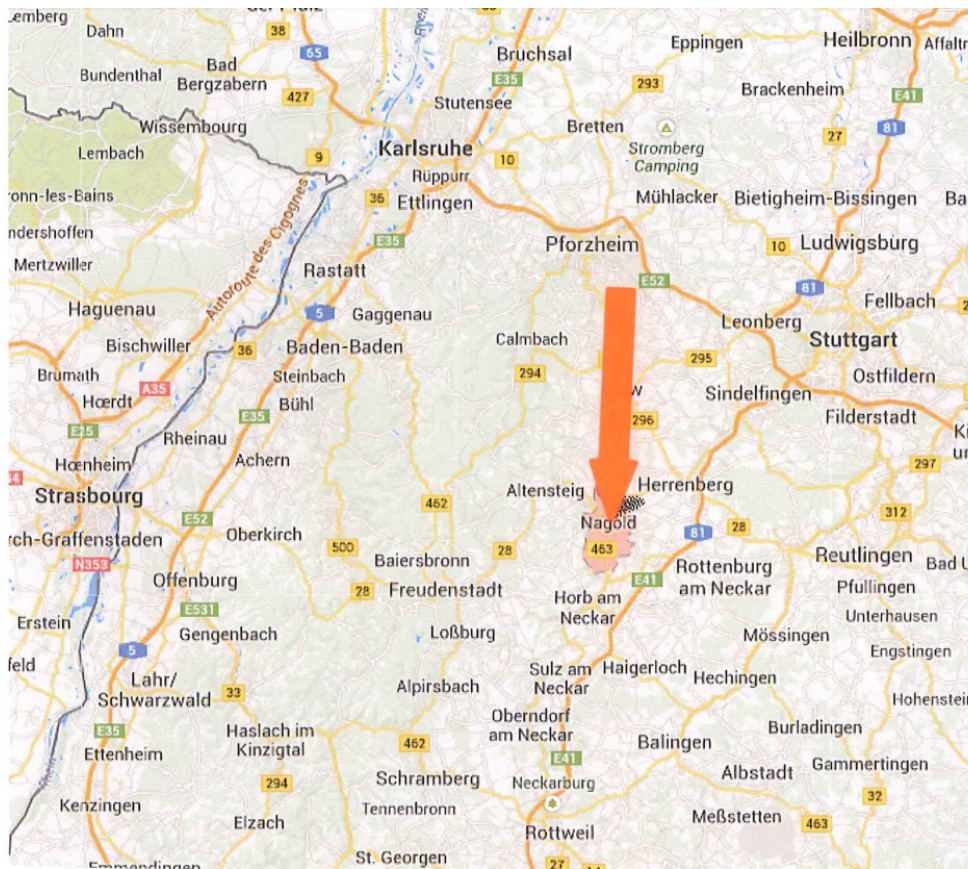

ABG Nagold Grundstücksgesellschaft mbH & Co. KG