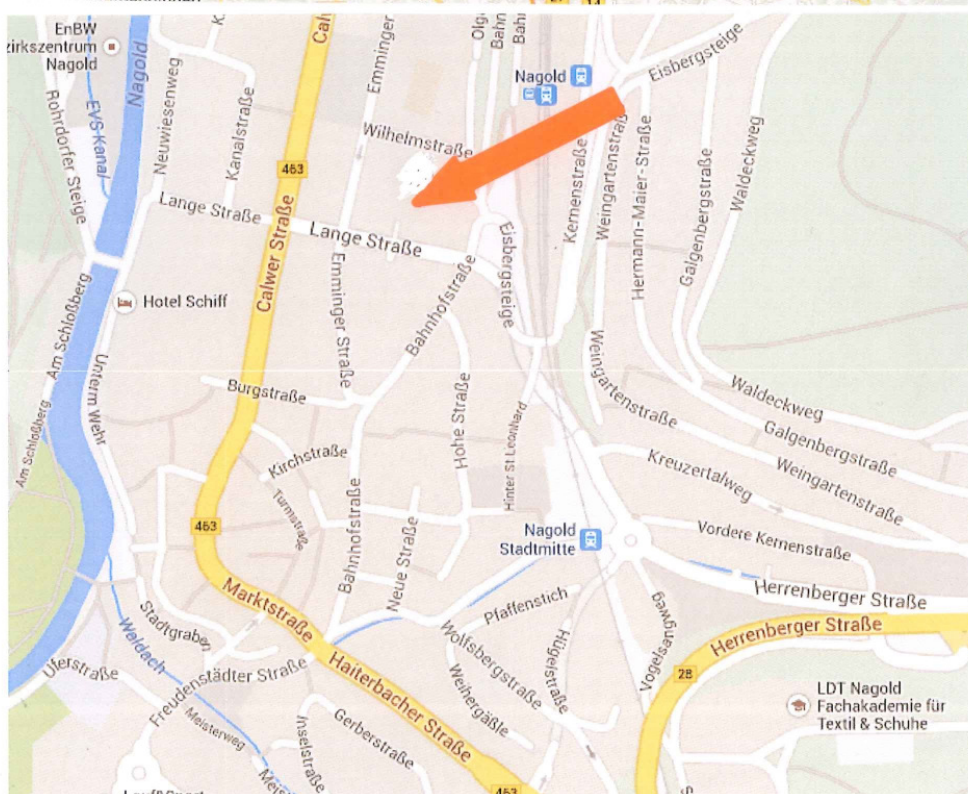

ABG Nagold Grundstücksgesellschaft mbH & Co. KG